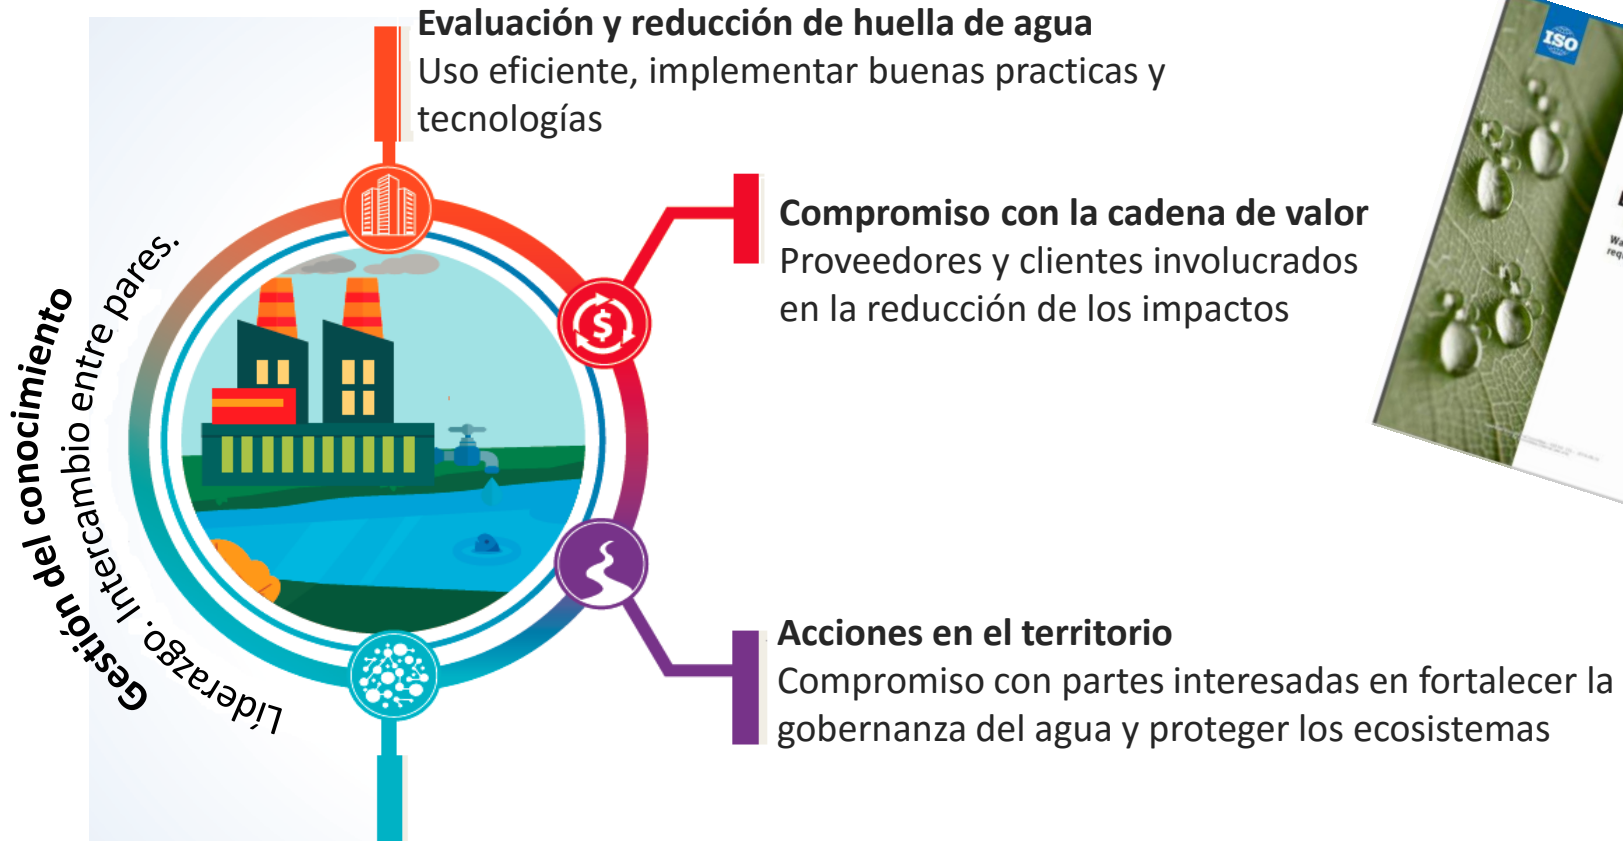

Chile

The CEO **Water** Mandate

wateractionhub.org/projects

Water
Action Hub **3.0**

Find ▾

Create ▾

About ▾

Log In

Sign Up

Connect to water stewardship
projects around the world

Find a project or organization Put yourself on the map

Enter a country, organization, topic, address, city, or basin

Feedback

Schweizerische Eidgenossenschaft
Confédération suisse
Confederazione Svizzera
Confederaziun svizra

el agua
nos une

SuizAgua América Latina

La gestión del agua como parte de la **Estrategia de Negocio**